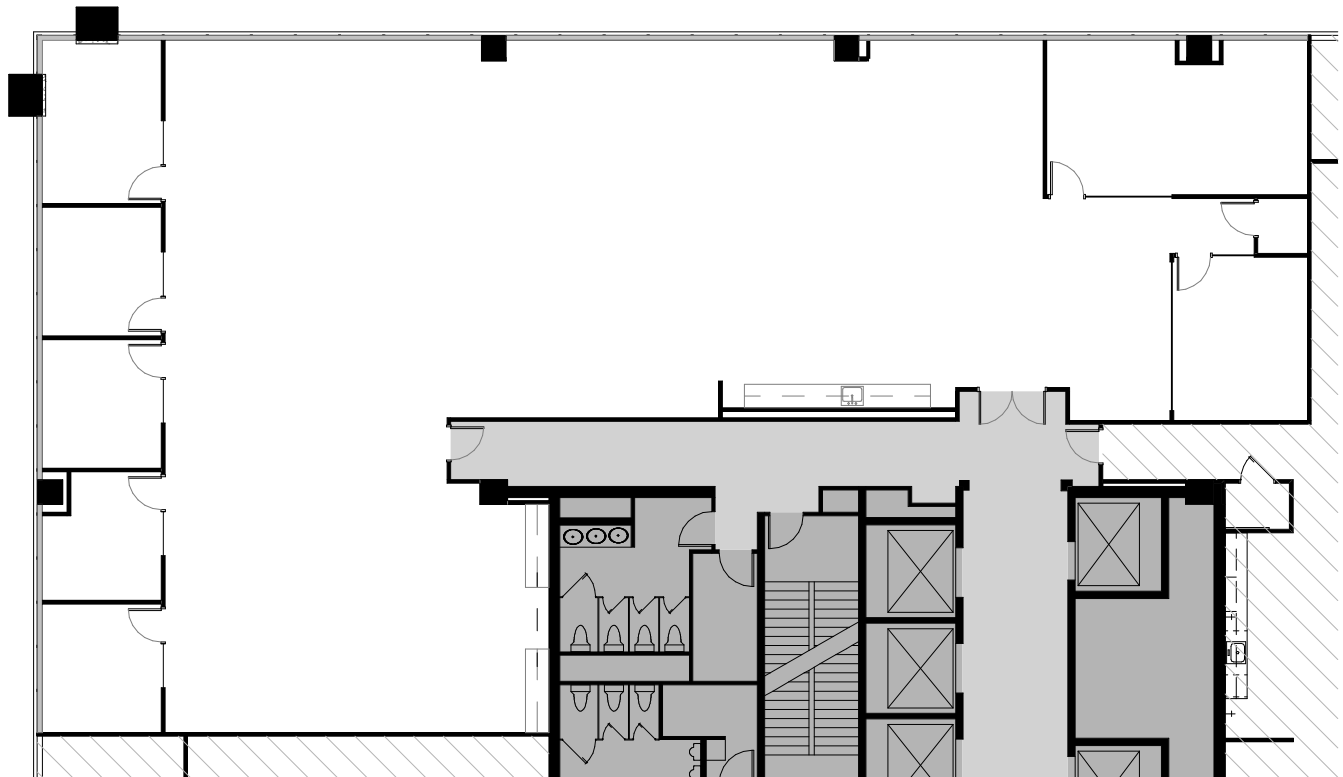

LODO TOWERS

1331 17th Street, Denver, CO 80202

Suite 450

6,512 SF

SARAJANE GOODFELLOW
+1 303 628 7414
sarajane.goodfellow@cbre.com

ALLISON BERRY
+1 303 628 7456
allison.berry@cbre.com

CHRIS PHENICIE
+1 303 638 1619
chris.phenicie@cbre.com